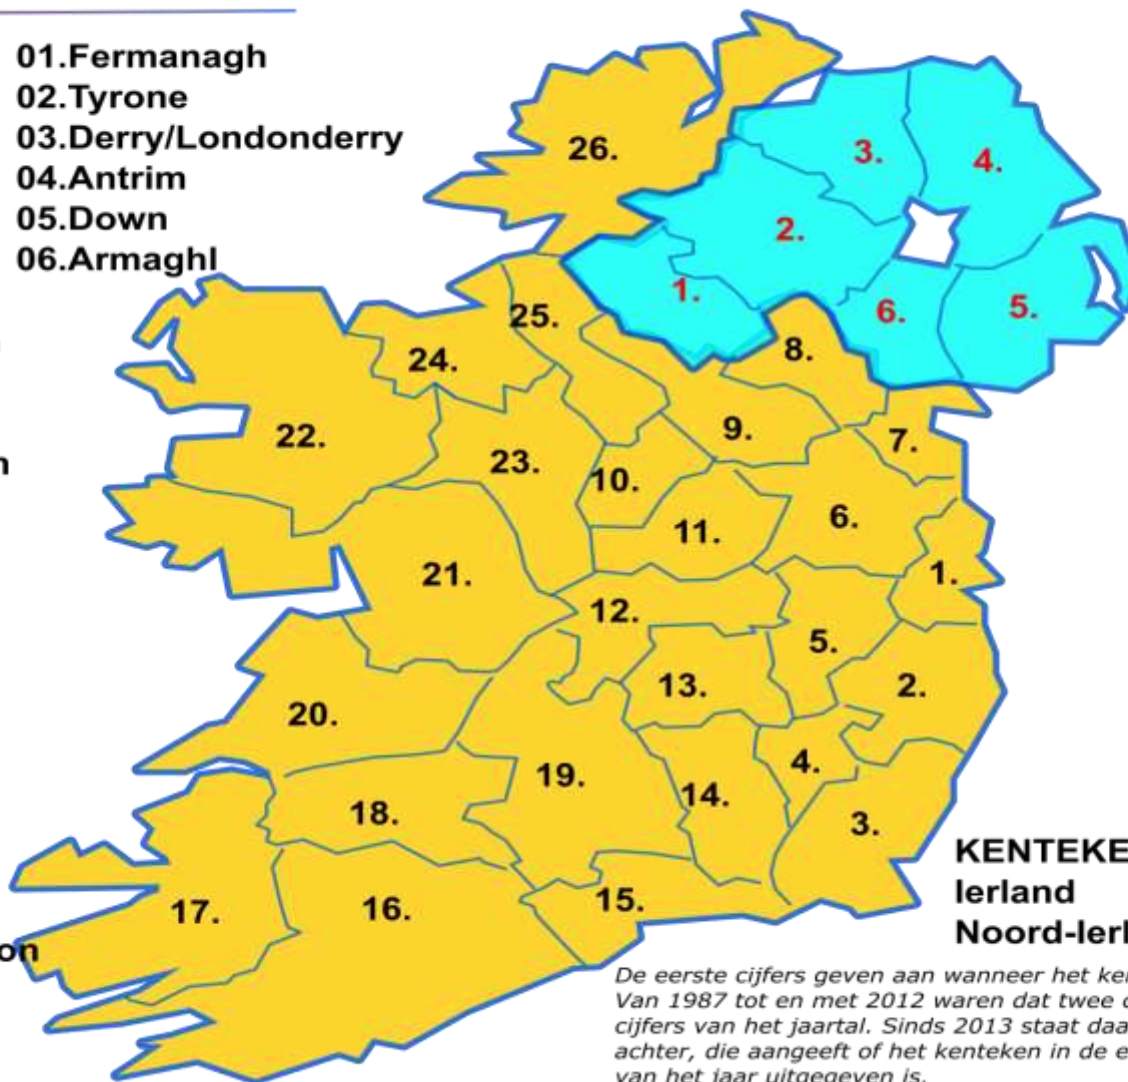

Ierland**Noord-Ierland**

- 01. Dublin
- 02. Wicklow
- 03. Wexford
- 04. Carlow
- 05. Kildare
- 06. Meath
- 07. Louth
- 08. Monaghan
- 09. Cavan
- 10. Longford
- 11. Westmeath
- 12. Offaly
- 13. Laois
- 14. Kilkenny
- 15. Waterford
- 16. Cork
- 17. Kerry
- 18. Limerick
- 19. Tipperary
- 20. Clare
- 21. Galway
- 22. Mayo
- 23. Roscommon
- 24. Sligo
- 25. Leitrim
- 26. Donegal

- 01. Fermanagh
- 02. Tyrone
- 03. Derry/Londonderry
- 04. Antrim
- 05. Down
- 06. Armagh

**KENTEKENS
Ierland
Noord-Ierland**

De eerste cijfers geven aan wanneer het kenteken uitgegeven is. Van 1987 tot en met 2012 waren dat twee cijfers: de laatste twee cijfers van het jaartal. Sinds 2013 staat daar nog een 1 of een 2 achter, die aangeeft of het kenteken in de eerste of de tweede helft van het jaar uitgegeven is.

Bron: Wikipedia

De letter(s) staan voor de county

C	Kurk	Corcaigh
CE	Clare	An Clár
CN	Cavan	een Gabhán
CW	Carlow	Ceathariach
D	Dublin	Baile Átha Cliath
DL	Donegal	Dún na nGall
G	Galway	Gaillimh
KE	Kildare	Cill Dara
KK	Kilkenny	Cill Chainnigh
KY	Kerry	Ciarraí
L	Limerick	Luimneach
LD	Longford	een Longfort
LH	Louth	Lú
LM	Leitrim	Liatroim
LS	Laois	Laois
MH	Meath	een MHI
MN	Monaghan	Muineachán
MO	Mayo	Maigh Eo
OY	Offaly	Uibh Fhailí
RN	Roscommon	ros Comáin
ZO	Sligo	Sliogach
T	Tipperary	Tiobraid Árann
w	Waterford	Port Láirge
WH	Westmeath	een Iarmhí
WX	Wexford	Loch Garman
WW	Wicklow	Cill Mhantáin